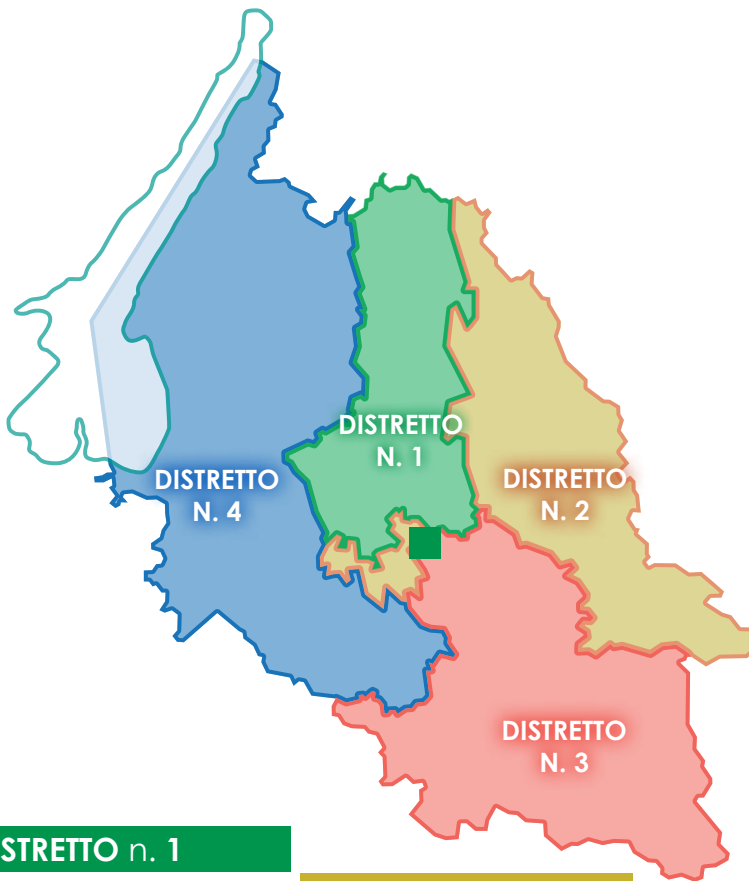

Sede Legale

VERONA - 37122 Via Valverde, 42

DISTRETTO n. 4

sede di **Bussolengo**
37012
Via C. A. Dalla Chiesa

- Affi
- Bardolino
- Brentino Belluno
- Brenzono
- Bussolengo
- Caprino Veronese
- Castelnuovo del Garda
- Cavaion Veronese
- Costermano sul Garda
- Dolcè
- Erbé
- Ferrara di Monte Baldo
- Fumane
- Garda
- Isola della Scala
- Lazise
- Malcesine
- Marano di Valpolicella
- Mozzecane
- Negrar
- Nogarole Rocca
- Pastrengo
- Pescantina
- Peschiera del Garda
- Povegliano Veronese
- Rivoli Veronese
- San Pietro in Cariano
- Sant'Ambrogio
di Valpolicella
- San'Anna d'Alfaedo
- San Zeno di Montagna
- Sommacampagna
- Sona
- Torri del Benaco
- Trevezuolo
- Valeggio sul Mincio
- Vigasio
- Villafranca di Verona

DISTRETTO n. 1

sede di **Verona**
37122
Via Poloni, 1

- Verona
- 1° 2° 3° *Circoscrizione*:
Avesa,
Borgo Milano,
Borgo Nuovo,
Borgo Trento,
Chievo,
Città Antica,
Cittadella,
Parona,
Ponte Crencano,
Quartiere Navigatori,
Quinzano,
San Massimo
San Zeno,
Saval,
Stadio,
Valdoneya,
Veronetta.
- 6° 7° 8° *Circoscrizione*
Borgo Trieste,
Borgo Venezia,
San Michele Extra,
Porto San Pancrazio,
Marzana,
Montorio
- Bosco Chiesanuova
- Cerro Veronese
- Erbezzo
- Grezzana
- Lavagno
- Roverè Veronese
- S. Martino B. Albergo
- Velo Veronese

DISTRETTO n. 3

sede di **Legnago**
37045
Via C. Gianella, 1

- Angiari
- Bevilacqua
- Bonavigo
- Boschi Sant'Anna
- Bovolone
- Casaleone
- Castagnaro
- Cerea
- Concamarise
- Gazzo Veronese
- Isola Rizza
- Legnago
- Minerbe
- Nogara
- Oppeano
- Palù
- Ronco all'Adige
- Roverchiara
- Salizzole
- Sanguinetto
- San Pietro di Morubio
- Sorgà
- Terrazzo
- Villa Bartolomea
- Zevio